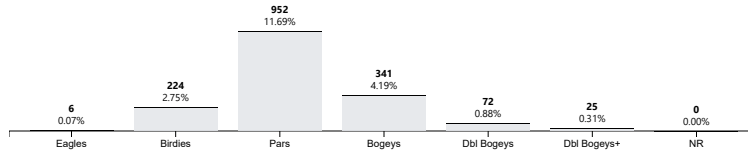

Par Performance Scoring Averages

PAR 3 AVG.		PAR 4 AVG.		PAR 5 AVG.	
TOURNAMENT AVG.	3.26	TOURNAMENT AVG.	4.28	TOURNAMENT AVG.	4.96
WINNER	2.75	WINNER	3.70	WINNER	3.25
TOP 3	2.83	TOP 3	3.80	TOP 3	4.08
TOP 10	2.95	TOP 10	3.83	TOP 10	4.47

Old Waverly GC (6,284 yds) | Par 72

75.72 AVERAGE SCORE	61 LOWEST SCORE	88 HIGHEST SCORE	3.26 PAR 3 AVG.	4.28 PAR 4 AVG.	4.96 PAR 5 AVG.

Hole By Hole Scoring Averages

Hole	Par	Yards	Tournament Average Scoring Avg.	To Par	Winner Scoring Avg.	Top 10 Scoring Avg.	Top 5 Scoring Avg.
1	4	339	4.17	+0.17	3.00	3.50	3.60
2	5	474	4.88	-0.12	3.00	4.30	4.00
3	3	150	3.27	+0.27	3.00	3.10	3.00
4	4	341	4.18	+0.18	3.00	4.00	3.40
5	4	366	4.41	+0.41	4.00	3.90	4.00
6	4	331	4.07	+0.07	4.00	3.50	3.40
7	3	164	3.50	+0.50	3.00	3.10	3.00
8	4	372	4.23	+0.23	4.00	3.70	3.60
9	5	516	4.72	-0.28	3.00	4.40	4.40
10	5	499	5.04	+0.04	3.00	4.80	4.80
11	4	408	4.73	+0.73	4.00	4.10	4.20
12	3	155	3.21	+0.21	2.00	2.90	2.80
13	4	380	4.14	+0.14	4.00	3.80	3.80
14	4	354	4.21	+0.21	3.00	3.80	3.80
15	5	499	5.18	+0.18	4.00	4.40	4.20
16	4	388	4.24	+0.24	4.00	3.90	4.20
17	3	163	3.08	+0.08	3.00	2.70	2.60
18	4	385	4.46	+0.46	4.00	4.10	4.00

Scoring Totals

Hole by Hole Scoring

Hole	Par	Yards	Eagles	Birdies	Pars	Bogeys	Dbl. Bogeys	Worse	NR
1	4	339	0	14	53	18	4	1	0
2	5	474	2	23	53	9	2	1	0
3	3	150	0	5	62	20	1	2	0
4	4	341	0	12	59	13	4	2	0
5	4	366	0	3	54	26	7	0	0
6	4	331	0	22	47	14	7	0	0
7	3	164	0	2	51	28	8	1	0
8	4	372	0	13	49	23	4	1	0
9	5	516	2	27	57	2	2	0	0
10	5	499	1	16	57	12	2	2	0
11	4	408	0	1	38	43	4	4	0
12	3	155	0	9	61	14	5	1	0
13	4	380	0	13	60	12	2	3	0
14	4	354	0	11	54	22	2	1	0
15	5	499	1	16	47	19	6	1	0
16	4	388	0	14	45	26	5	0	0
17	3	163	0	13	59	17	0	1	0
18	4	385	0	10	46	23	7	4	0