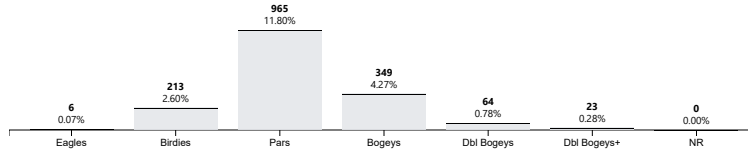

Par Performance Scoring Averages

PAR 3 AVG.		PAR 4 AVG.		PAR 5 AVG.	
TOURNAMENT AVG.	3.20	TOURNAMENT AVG.	4.29	TOURNAMENT AVG.	4.98
WINNER	2.75	WINNER	3.90	WINNER	4.50
TOP 3	2.92	TOP 3	3.83	TOP 3	4.75
TOP 10	2.92	TOP 10	3.93	TOP 10	4.78

Old Waverly GC (6,316 yds) | Par 72

75.61
AVERAGE SCORE

68
LOWEST SCORE

95
HIGHEST SCORE

3.20
PAR 3 AVG.

4.29
PAR 4 AVG.

4.98
PAR 5 AVG.

Hole By Hole Scoring Averages

Hole	Par	Yards	Tournament Average Scoring Avg.	To Par	Winner Scoring Avg.	Top 10 Scoring Avg.	Top 5 Scoring Avg.
1	4	339	4.29	+0.29	4.00	4.00	4.00
2	5	474	4.90	-0.10	5.00	4.60	4.40
3	3	150	3.10	+0.10	2.00	2.90	2.60
4	4	386	4.18	-0.18	4.00	3.80	4.00
5	4	366	4.29	+0.29	4.00	3.90	3.60
6	4	331	4.36	+0.36	4.00	3.90	4.20
7	3	164	3.23	+0.23	3.00	3.00	3.40
8	4	372	3.93	-0.07	4.00	3.80	3.60
9	5	485	5.12	-0.12	4.00	4.80	4.80
10	5	499	5.08	+0.08	5.00	5.30	5.40
11	4	408	4.50	-0.50	3.00	4.00	4.00
12	3	155	3.18	+0.18	3.00	3.00	3.00
13	4	398	4.33	-0.33	4.00	4.00	4.20
14	4	354	4.18	+0.18	5.00	4.30	4.40
15	5	499	4.82	-0.18	4.00	4.40	3.80
16	4	388	4.27	-0.27	4.00	3.80	4.00
17	3	163	3.30	+0.30	3.00	2.80	2.60
18	4	385	4.56	+0.56	3.00	3.80	3.40

Scoring Totals

Hole by Hole Scoring

Hole	Par	Yards	Eagles	Birdies	Pars	Bogeys	Dbl. Bogeys	Worse	NR
1	4	339	0	5	60	21	2	2	0
2	5	474	2	25	52	7	1	3	0
3	3	150	0	8	67	13	2	0	0
4	4	386	0	6	64	18	2	0	0
5	4	366	0	12	52	17	6	3	0
6	4	331	0	12	47	21	7	3	0
7	3	164	0	9	56	21	3	1	0
8	4	372	0	22	54	12	2	0	0
9	5	485	0	15	56	14	4	1	0
10	5	499	0	17	53	16	4	0	0
11	4	408	0	4	49	28	7	2	0
12	3	155	0	8	60	20	2	0	0
13	4	398	0	8	50	26	6	0	0
14	4	354	0	15	51	18	5	1	0
15	5	499	4	27	41	17	1	0	0
16	4	388	0	9	51	27	3	0	0
17	3	163	0	5	56	26	3	0	0
18	4	385	0	6	46	27	4	7	0